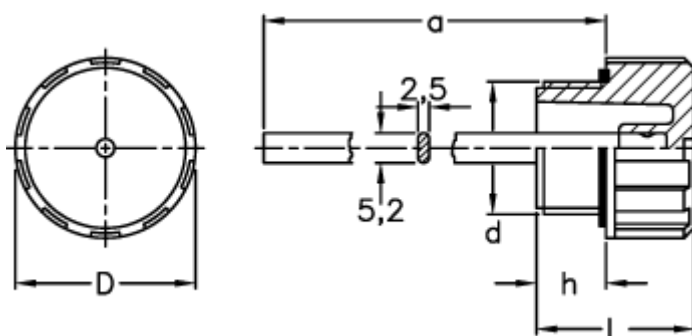

Varenummer: 2311157231
Beskrivelse: E+G Olieprop med målepind
T.440-1/2+a

Mål

a = 189
D = 28.5
d = G 1/2
h = 11
L = 25.0